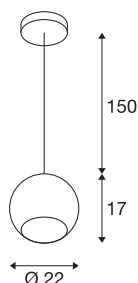

PLASTRA 25 PD

notranja viseča svetilka, TCR-TSE, bela, 11W

Svetilka iz mavca PLASTRA 25 PD je povsem samostojna stropna svetilka puristične, jasne oblike. Za svetilko uporabljajte energetske varčne žarnice GX53 ali LED žarnice in jo takoj priključite neposredno na omrežje z napetostjo 230 V. Svetilko je po nanosu temeljne barve mogoče individualno prebarvati s stensko barvo.

TEHNIČNI PODATKI

Št. art.	1002047
Okov	GX53
Žarnica	TCR-TSE
Število okovov	1
Priložene žarnice	Ne
IP koda	IP 20
Montaža	Nadgradnja
Podrobnosti montaže	Strop
Primarna nazivna napetost	220-240V ~50/60Hz
Zaščitni razred	I
El. moč	11 W
Barva	bela
Razporeditev svetilnosti	asimetrično
Svetenje	neposredno
Višina	17 cm
Premer	22 cm
Dolžina nihala	150 cm
Neto teža	2.775 kg
Bruto teža	3.471 kg