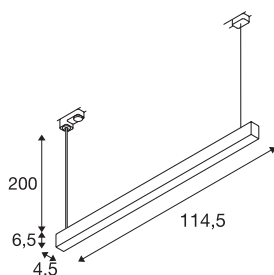

SIGHT TRACK

bílá, 3000 K, 40 W, vč. 3fáz. adaptéru

Moderní nástěnné a stropní svítidlo SIGHT je ideální pro přisazenou montáž nebo napájecí lištu. Díky silnému světelnému toku 3100 lumenů a nízkému oslnění představuje toto 3fázové LED systémové svítidlo efektivní základní řešení osvětlení do kanceláří či obchodů. Bílé svítidlo zhotovené z hliníku a akrylu působí všude velmi profesionálním dojmem. Díky očekávané životnosti LED přibližně 30 000 hodin nabízí LED také maximální udržitelnost. Prohlédněte si svítidlo SIGHT přímo při použití a přesvědčte se na vlastní oči o zdařilém světelném zážitku.

TECHNICKÁ DATA

Č. výrobku	1002049
Kód IP	IP 20
Montáž	Nástavba
Podrobnosti montáže	Lišta, strop
Primární jmenovité napětí	220-240V ~50/60Hz
Sekundární proud / napětí	700 mA
Třída ochrany	I
Příkon	38 W
Úroveň rozběhového proudu	2 A
Doba trvání rozběhového proudu	15 μs
Stroboskopický efekt (SVM)	0.04
Lumen	3100 lm
Teplota barvy světla	3000 Kelvin
Úhel záření	120 °
Barva	bílá
CRI	80
Data LXXBXX	L70B50
Životnost	30000 h
Svítivost	osově symetrické
Výstup světla	přímé
Délka	114.5 cm
Šířka	4.5 cm

Světelného Zdroje

916371	
--------	---

Výška	6.5 cm
Délka závěsu	200 cm
Hmotnost netto	2.163 kg
Celková hmotnost	2.588 kg