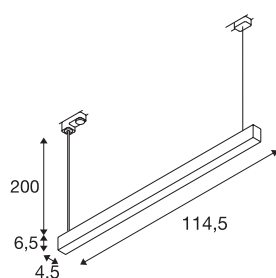

SIGHT TRACK

weiß, 3000K, 40W, inkl. 3P.-Adapter

Die moderne Wand- und Deckenleuchte SIGHT ist für die Aufbaumontage oder Stromschiene ideal. Der starke Lichtstrom von 3100 Lumen und die geringe Blendung machen die 3 Phasen System Leuchte LED zur effizienten Grundbeleuchtungslösung in Büros oder Shops. In Weiß macht die aus Aluminium und Acryl gefertigte Leuchte überall eine professionelle Figur. Mit ihrer Lebensdauer von 30.000 Stunden ist die LED auch noch äußerst nachhaltig. Erleben Sie SIGHT im Einsatz und überzeugen Sie sich von einem gelungenem Erlebnis Licht.

TECHNISCHE DATEN

Art. Nr.	1002049
IP Code	IP 20
Montage	Aufbau
Montagedetails	Schiene Decke
Primäre Nennspannung	220-240V ~50/60Hz
Sekundär Strom / Spannung	700 mA
Schutzklasse	I
Wattage	38 W
Höhe Einschaltstrom	2 A
Dauer Einschaltstrom	15 µs
Stroboskop-Effekt (SVM)	0.04
Lumen	3100 lm
Lichtfarbtemperatur	3000 Kelvin
Abstrahlwinkel	120 °
Farbe	weiß
CRI	80
LXXBXX Daten	L70B50
Lebensdauer	30000 h
Lichtstärkeverteilung	axensymmetrisch
Lichtaustritt	direkt
Länge	114.5 cm
Breite	4.5 cm

Lichtquelle

916371	
--------	---

Höhe	6.5 cm
Pendellänge	200 cm
Nettogewicht	2.163 kg
Bruttogewicht	2.588 kg