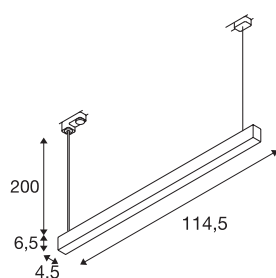

## SIGHT TRACK

blanco, 3000 K, 40 W, incl. adaptador trifásico

La moderna luminaria de pared y techo SIGHT es ideal para el montaje en superficie o en carril conductor. El potente flujo luminoso de 3100 lúmenes y el bajo deslumbramiento hacen de la luminaria led para sistema trifásico una eficaz solución de iluminación básica en oficinas o tiendas. La luminaria de aluminio y acrílico de color blanco queda profesional en cualquier lugar. Con su vida útil de 30.000 horas, el led también es extremadamente sostenible. Experimente la SIGHT en acción y convéncese usted mismo de una experiencia de iluminación exitosa.

### Datos técnicos

Art. N.º	1002049
Código IP	IP 20
Montaje	Superficie
Detalles de montaje	Carril techo
Voltaje nominal primario	220-240V ~50/60Hz
Corriente eléctrica / Tensión secundaria	700 mA
Clase de protección	I
Potencia	38 W
Nivel de corriente de entrada	2 A
Duración de la corriente de entrada	15 µs
Efecto estroboscópico (SVM)	0.04
Flujo luminoso	3100 lm
Temperatura del color de la luz	3000 Kelvin
Semiángulo de dispersión	120 °
Color	blanco
IRC	80
Datos LXXBXX	L70B50
Vida útil	30000 h
Distribución de la intensidad luminosa	Axialmente simétrica
Salida de la luz	Directa
Longitud	114.5 cm
Anchura	4.5 cm

## Fuente de luz

916371	
--------	---

<b>Altura</b>	6.5 cm
<b>Longitud de suspensión</b>	200 cm
<b>Peso neto</b>	2.163 kg
<b>Peso bruto</b>	2.588 kg