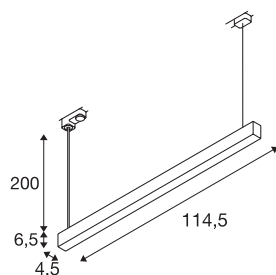

SIGHT TRACK

blanc, 3000 K, 40 W, avec adaptateur triphasé

L'applique murale et plafonnier moderne SIGHT convient parfaitement pour un montage apparent ou rail conducteur. Le courant lumineux puissant de 3100 lumens et le faible éblouissement font du luminaire LED à système triphasé une solution d'éclairage de base efficace pour les bureaux ou boutiques. Le luminaire composé d'aluminium et d'acrylique présente un aspect professionnel dans sa version blanche. Avec sa durée de vie de 30 000 heures, la LED est également extrêmement durable. Découvrez SIGHT en action et laissez-vous convaincre par son effet lumineux agréable.

INFORMATIONS TECHNIQUES

N° art.	1002049
Code IP	IP 20
Montage	Apparent
Infos de montage	Rail pour plafond
Tension nominale primaire	220-240V ~50/60Hz
Courant / tension secondaire	700 mA
Indice de protection	I
Wattage	38 W
Hauteur du courant d'appel	2 A
Durée du courant d'appel	15 µs
Effet stroboscopique (SVM)	0.04
Lumen	3100 lm
Température de couleur	3000 Kelvin
Angle faisceau	120 °
Coloris	blanc
CRI	80
Caractéristiques LXXBXX	L70B50
Durée de vie	30000 h
Répartition de l'intensité lumineuse	axisymétrique
Faisceau lumineux	direct
Longueur	114,5 cm
Largeur	4,5 cm

Source Lumineuse

916371	
--------	---

Hauteur	6.5 cm
Long. du câble de suspension	200 cm
Poids net	2.163 kg
Poids brut	2.588 kg