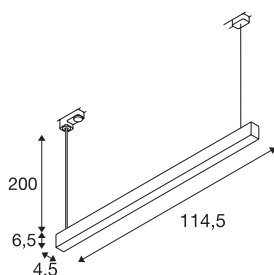

SIGHT TRACK

hvit, 3000K, 40W, inkl. 3-tenning adapter

SIGHT er en moderne vegg- og taklampe som er ideell til utenpåliggende montering eller strømskinne. Den sterke lysstrømmen på 3100 lumen og den lave blendingen gjør den trefasesystems lampen LED til en effektiv løsning for grunnbelysning på kontor og i butikk. I hvitt gir lampen overalt et profft inntrykk, laget som den er av aluminium og akryl. Med sin levetid på 30 000 timer er LED-en også ytterst bærekraftig. Opplev SIGHT i bruk og bli overbevist av en fin lysopplevelse.

TEKNISKE DATA

Art.nr.	1002049
IP-kode	IP 20
Montering	Utenpåliggende montering
Montering detaljer	Skinne tak
Primær merkespenning	220-240V ~50/60Hz
Sekundær strøm / spenning	700 mA
Kapslingsgrad	I
Systemeffekt	38 W
Høy innkoblingsstrøm	2 A
Varighet innkoblingsstrøm	15 μ s
Strobeeffekt (SVM)	0.04
Lysytelse	3100 lm
Lysfargetemperatur	3000 Kelvin
Spredningsvinkel	120 °
Farge	hvit
CRI	80
LXXBXX-data	L70B50
Levetid	30000 h
Lysstyrkefordeling	aksesymmetrisk
Lysåpning	direkte
Lengde	114.5 cm
Bredde	4.5 cm

Lyskilde

916371	
--------	---

Høyde	6.5 cm
pendellengde	200 cm
Nettvekt	2.163 kg
Bruttvekt	2.588 kg