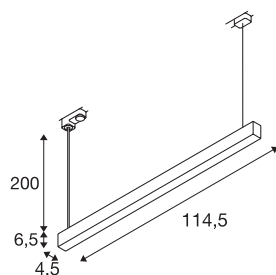

SIGHT TRACK

белый, 3000 К, 40 Вт, 3-фазн. адаптер в компл.

Современный настенный и потолочный светильник SIGHT предназначен для монтажа на поверхность или на шину питания. Низкая степень бликования и световой поток 3100 люмен делают трехфазную светодиодную систему идеальным основным световым решением. Белый светильник из алюминия и акрила везде выглядит профессионально. Светодиодный светильник отличается долговечностью, так как ожидаемый срок его службы составляет 30 000 часов. Испытайте SIGHT в действии и убедитесь в успехе на личном опыте.

Технические характеристики

Тов. №	1002049
IP Code	IP 20
Сборка	Накладной
Детали сборки	Потолочная шина
Номинальное первичное напряжение	220-240V ~50/60Hz
Вторичный ток / напряжение	700 mA
Класс защиты	I
Мощность	38 W
Уровень пускового тока	2 A
Продолжительность пускового тока	15 μs
Стробоскопический эффект (SVM)	0.04
Световой поток	3100 lm
Цветовая температура	3000 Kelvin
Половинный угол	120 °
Цвет	белый
CRI	80
LXXBXX Данные	L70B50
Срок службы	30000 h
Распределение силы света	осесимметричный
Световое отверстие	прямой
Длина	114.5 cm
Ширина	4.5 cm

Источник света

916371	
--------	---

Высота	6.5 cm
Длина подвесного светильника	200 cm
Вес нетто	2.163 kg
вес брутто	2.588 kg