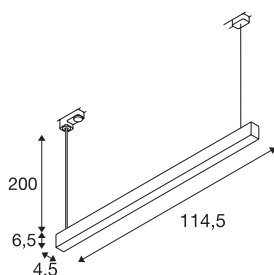

SIGHT TRACK

bela, 3000 K, 40 W, vklj. s 3-faznim adapterjem

SIGHT je sodobna stenska in stropna svetilka za nadgradno montažo ali montažo na tokovno tirnico. Zaradi močnega svetlobnega toka 3100 lumnov in nizkega bleščanja je 3-fazna LED-svetilka učinkovita rešitev osnovne razsvetljave v pisarnah ali trgovinah. Bela svetilka iz aluminija in akrila se ponaša s profesionalnim izgledom. Z življenjsko dobo 30.000 ur je ta LED-svetilka tudi izjemno vzdržljiva. Doživite svetilko SIGHT v akciji in se prepričajte o uspešni svetlobni izkušnji.

TEHNIČNI PODATKI

Št. art.	1002049
IP koda	IP 20
Montaža	Nadgradnja
Podrobnosti montaže	Tirnica za strop
Primarna nazivna napetost	220-240V ~50/60Hz
Sekundarni tok / napetost	700 mA
Zaščitni razred	I
El. moč	38 W
Raven zagonskega toka	2 A
Trajanje zagonskega toka	15 μ s
Stroboskopski učinek (SVM)	0.04
Lumini	3100 lm
Barvna temperatura	3000 Kelvin
Kot sevanja	120 °
Barva	bela
CRI	80
LXXBXX podatki	L70B50
Življenjska doba	30000 h
Razporeditev svetilnosti	asimetrično
Svetenje	neposredno
Dolžina	114,5 cm
Širina	4,5 cm

Svetlobnega Vira

916371	
--------	---

Višina	6.5 cm
Dolžina nihala	200 cm
Neto teža	2.163 kg
Bruto teža	2.588 kg