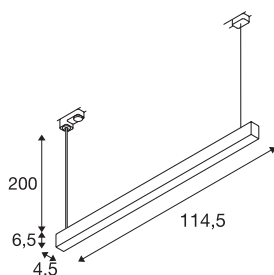

SIGHT TRACK

stříbřitě šedá, 3000 K, 40 W, vč. 3fáz. adaptéru

Moderní nástěnné a stropní svítidlo SIGHT je jako stvořené pro přisazenou montáž nebo napájecí lištu. Díky silnému světelnému toku 3100 lumenů a nízkému oslnění představuje toto 3fázové LED systémové svítidlo efektivní základní řešení osvětlení do kanceláří či obchodů. Šedé svítidlo zhotovené z hliníku a akrylu působí všude velmi profesionálním dojmem. Díky očekávané životnosti LED přibližně 30 000 hodin je svítidlo SIGHT TRACK také maximálně udržitelné. Kdy se i vy necháte přesvědčit přednostmi vnitřních svítidel SLV?

TECHNICKÁ DATA

Č. výrobku	1002050
Kód IP	IP 20
Montáž	Nástavba
Podrobnosti montáže	Lišta, strop
Primární jmenovité napětí	220-240V ~50/60Hz
Sekundární proud / napětí	700 mA
Třída ochrany	I
Příkon	38 W
Úroveň rozběhového proudu	2 A
Doba trvání rozběhového proudu	15 μs
Stroboskopický efekt (SVM)	0.04
Lumen	3100 lm
Teplota barvy světla	3000 Kelvin
Úhel záření	120 °
Barva	šedá
CRI	80
Data LXXBXX	L70B50
Životnost	30000 h
Svítilivost	osově symetrické
Výstup světla	přímé
Délka	114,5 cm
Šířka	4,5 cm

Světelného Zdroje

916371	
--------	---

Výška	6.5 cm
Délka závěsu	200 cm
Hmotnost netto	2.176 kg
Celková hmotnost	2.594 kg