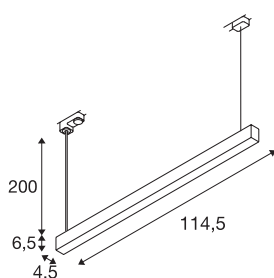

## SIGHT TRACK

suspension pour rail 3 allumages, intérieur, gris argent, LED, 40W, 3000K

L'applique et le plafonnier moderne SIGHT sont conçus pour un montage en applique sans rail conducteur. Le flux lumineux puissant de 3 100 lumens et le faible éblouissement font de la lampe LED Système 3 allumages un système d'éclairage de base efficace pour les bureaux et les magasins. La lampe conçue en aluminium et en acrylique de couleur grise fait partout figure de professionnelle. De plus, la SIGHT TRACK est extrêmement durable grâce à la durée de vie de sa LED de 30 000 heures. Quand vous laisserez-vous séduire par les avantages des luminaires d'intérieur SLV ?

## INFORMATIONS TECHNIQUES

Réf.	1002050
Code IP	IP 20
Montage	En saillie
Détails de montage	Rail plafond
Tension nominale primaire	220-240V ~50/60Hz
Courant / tension secondaire	700 mA
Classe de protection	I
Puissance en watts	38 W
Hauteur du courant d'appel	2 A
Durée du courant d'appel	15 µs
Effet stroboscopique (SVM)	0.04
Lumen	3100 lm
Température de couleur	3000 Kelvin
Angle de rayonnement	120 °
Coloris	gris
IRC	80
Données LXXBXX	L70B50
Durée de vie	30000 h
Répartition de l'intensité lumineuse	asymétrique
Sortie lumineuse	direct
Longueur	114.5 cm
Largeur	4.5 cm

## Source Lumineuse

916371	
--------	---

Hauteur	6.5 cm
Longueur du câble de suspension	200 cm
Poids net	2.176 kg
Poids brut	2.594 kg