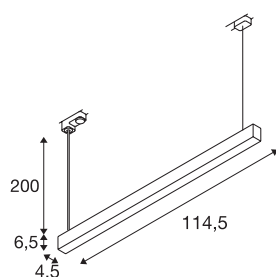

TECHNISCHE GEGEVENS

Art.nr.	1002050
IP-code	IP 20
Montage	opbouw
Montagebeschrijving	rail plafond
Primaire nominale spanning	220-240V ~50/60Hz
Secundaire stroom/spanning	700 mA
Beschermingsklasse	I
Wattage	38 W
Niveau van inschakelstroom	2 A
Duur van inschakelstroom	15 μ s
Stroboscopisch effect (SVM)	0.04
Lumen	3100 lm
Lichtkleurtemperatuur	3000 Kelvin
Stralingshoek	120 °
Kleur	grijs
CRI	80
LXXBXX-gegevens	L70B50
Levensduur	30000 h
Lichtsterkteverdeling	assymetrisch
Lichtuitlaat	direct
Lengte	114,5 mm
Breedte	4,5 mm

Lichtbron

916371	
--------	---

Hoogte	6.5 cm
Pendellengte	200 cm
Nettogewicht	2.176 kg
Brutogewicht	2.594 kg