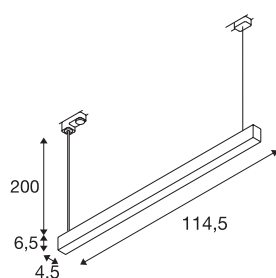

TECHNISCHE SPECIFICATIES

Art.nr.	1002050
IP-code	IP 20
Montage	Opbouw
Montagebeschrijving	Rail plafond
Primaire nominale spanning	220-240V ~50/60Hz
Secundaire stroom / spanning	700 mA
Veiligheidsklasse	I
Wattage	38 W
Niveau van inschakelstroom	2 A
Duur van inschakelstroom	15 μ s
Stroboscopisch effect (SVM)	0.04
Lumen	3100 lm
Lichtkleurtemperatuur	3000 Kelvin
Stralingshoek	120 °
Kleur	grijs
CRI	80
LXXBXX gegevens	L70B50
Levensduur	30000 h
Lichtsterkteverdeling	asymmetrisch
Lichtval	direct
Lengte	114.5 cm
Breedte	4.5 cm

Lichtbron

916371	
--------	---

Hoogte	6.5 cm
Pendellengte	200 cm
Nettogewicht	2.176 kg
Brutogewicht	2.594 kg