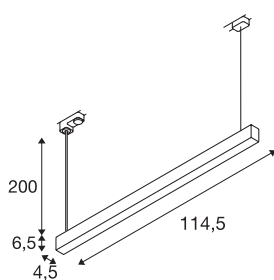

Технические характеристики

Тов. №	1002050
IP Code	IP 20
Сборка	Накладной
Детали сборки	Потолочная шина
Номинальное первичное напряжение	220-240V ~50/60Hz
Вторичный ток / напряжение	700 mA
Класс защиты	I
Мощность	38 W
Уровень пускового тока	2 A
Продолжительность пускового тока	15 µs
Стробоскопический эффект (SVM)	0.04
Световой поток	3100 lm
Цветовая температура	3000 Kelvin
Половинный угол	120 °
Цвет	серый
CRI	80
LXXBXX Данные	L70B50
Срок службы	30000 h
Распределение силы света	осесимметричный
Световое отверстие	прямой
Длина	114.5 cm
Ширина	4.5 cm

Источник света

916371	
--------	-----------------------------------------------------------------------------------

Высота	6.5 cm
Длина подвесного светильника	200 cm
Вес нетто	2.176 kg
вес брутто	2.594 kg