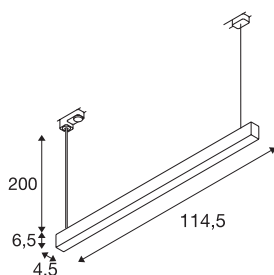

SIGHT TRACK

srebrno siva, 3000 K, 40 W, vklj. s 3-faznim adapterjem

SIGHT je sodobna stenska in stropna svetilka za nadgradno montažo ali montažo na tokovno tirnico. Zaradi močnega svetlobnega toka 3100 lumnov in nizkega bleščanja je 3-fazna LED-svetilka učinkovita rešitev osnovne razsvetljave v pisarnah ali trgovinah. Siva svetilka iz aluminija in akrila se ponša s profesionalnim izgledom. Z življenjsko dobo LED žarnic okoli 30.000 ur je svetilka SIGHT TRACK tudi izjemno vzdržljiva. Kdaj se boste prepustili navdihniti prednostim, ki jih ponujajo notranje svetilke družine SLV?

TEHNIČNI PODATKI

Št. art.	1002050
IP koda	IP 20
Montaža	Nadgradnja
Podrobnosti montaže	Tirnica za strop
Primarna nazivna napetost	220-240V ~50/60Hz
Sekundarni tok / napetost	700 mA
Zaščitni razred	I
El. moč	38 W
Raven zagonskega toka	2 A
Trajanje zagonskega toka	15 μ s
Stroboskopski učinek (SVM)	0.04
Lumini	3100 lm
Barvna temperatura	3000 Kelvin
Kot sevanja	120 °
Barva	siva
CRI	80
LXXBXX podatki	L70B50
Življenjska doba	30000 h
Razporeditev svetilnosti	asimetrično
Svetenje	neposredno
Dolžina	114,5 cm
Širina	4,5 cm

Svetlobnega Vira

916371	
--------	---

Višina	6.5 cm
Dolžina nihala	200 cm
Neto teža	2.176 kg
Bruto teža	2.594 kg