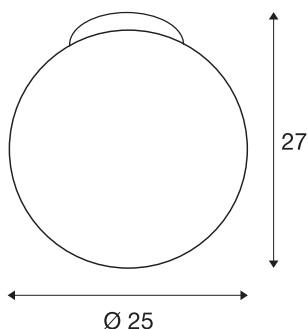

ROTOBALL 25 CL

vnitřní stropní nástavbové svítidlo, E27, bílá, max. 24W

Vysokonapěťové závěsné svítidlo ROTOBALL 25 kulatého tvaru se skládá ze stínítka z plastu odolného proti teplotě, které je opticky zaoblené s držákem ze stříbrošedé oceli. Objemné stínítko se stará o homogenní vlastnosti osvětlení používaného energeticky úsporného nebo LED svítidla s běžnou obchodní patičkou E27. Vhodná stropní rozeta se již nachází v obsahu dodávky. Závěsné svítidlo ROTOBALL 25 se dodává připravené pro přímé připojení k síťovému napětí 230 V.

TECHNICKÁ DATA

Č. výrobku	1002051
Objímka	E27
Počet objímek	1
Kód IP	IP 20
Montáž	Nástavba
Podrobnosti montáže	Strop
Primární jmenovité napětí	220-240V ~50/60Hz
Třída ochrany	I
Příkon	24 W
Maximální teplota prostředí	40 °C
Barva	bílá
Svítivost	rotačně symetrický
Výstup světla	difúzní
Výška	27 cm
Průměr	25 cm
Hmotnost netto	0.801 kg
Celková hmotnost	1.344 kg