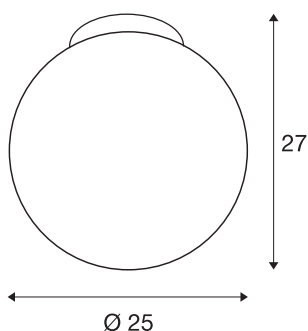

ROTOBALL 25

Indoor Deckenaufbauleuchte, E27, weiß, max. 24W

Die kugelförmige Hochvolt Deckenleuchte ROTOBALL 25 besteht aus einem Leuchtschirm aus temperaturbeständigem Kunststoff, der optisch mit einer Halterung aus silbergrauem Stahl abgerundet wird. Der voluminöse Leuchtschirm sorgt für homogene Ausleuchtungseigenschaften des zum Einsatz gebrachten Energiespar- oder LED-Leuchtmittels mit handelsüblicher E27 Fassung. Eine passende Deckenrosette ist bereits im Lieferumfang enthalten. Die ROTOBALL 25 Deckenleuchte ist somit fertig für den direkten Anschluss an 230V Netzspannung.

TECHNISCHE DATEN

Art. Nr.	1002051
Fassung	E27
Anzahl Fassungen	1
IP Code	IP 20
Montage	Aufbau
Montagedetails	Decke
Primäre Nennspannung	220-240V ~50/60Hz
Schutzklasse	I
Wattage	24 W
maximale Umgebungstemperatur	40 °C
Farbe	weiß
Lichtstärkeverteilung	rotationssymmetrisch
Lichtaustritt	diffus
Höhe	27 cm
Durchmesser	25 cm
Nettogewicht	0.801 kg
Bruttogewicht	1.344 kg