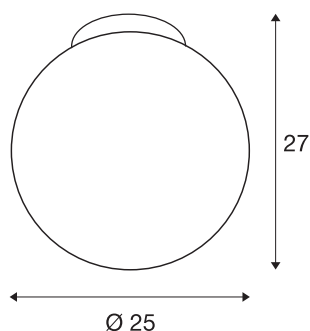

ROTOBALL 25

Indoor Deckenaufbauleuchte, E27, weiß, max. 24W

Die kugelförmige Hochvolt Deckenleuchte ROTOBALL 25 besteht aus einem Leuchtschirm aus temperaturbeständigem Kunststoff, der optisch mit einer Halterung aus silbergrauem Stahl abgerundet wird. Der voluminöse Leuchtschirm sorgt für homogene Ausleuchtungseigenschaften des zum Einsatz gebrachten Energiespar- oder LED-Leuchtmittels mit handelsüblicher E27 Fassung. Eine passende Deckenrosette ist bereits im Lieferumfang enthalten. Die ROTOBALL 25 Deckenleuchte ist somit fertig für den direkten Anschluss an 230V Netzspannung.

TECHNISCHE DATEN

Art. Nr.	1002051
Fassung	E27
Anzahl Fassungen	1
IP Code	IP 20
Montage	Aufbau
Montagedetails	Decke
Primäre Nennspannung	220-240V ~50/60Hz
Schutzklasse	I
Wattage	24 W
maximale Umgebungstemperatur	40 °C
Farbe	weiß
Lichtstärkeverteilung	rotationssymmetrisch
Lichtaustritt	diffus
Höhe	27 cm
Durchmesser	25 cm
Nettogewicht	0.801 kg
Bruttogewicht	1.344 kg