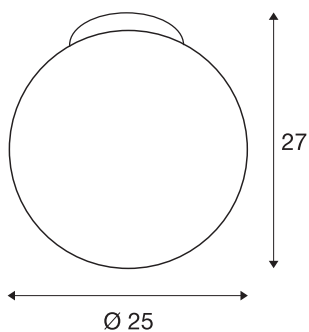

ROTOBALL 25 CL

plafonnier apparent indoor, E27, blanc, max. 24 W

Le plafonnier sphérique ROTOBALL 25 230 V se compose d'un abat-jour en plastique résistant aux températures, rehaussé d'un support en acier gris argenté. L'abat-jour volumineux assure un éclairage homogène en association avec l'ampoule économique ou LED dotée d'une douille E27 classique. Une patère de plafond assortie est jointe. Le plafonnier ROTOBALL 25 peut donc directement être branché au réseau 230 V.

INFORMATIONS TECHNIQUES

N° art.	1002051
Douille	E27
Nombre de douilles	1
Code IP	IP 20
Montage	Apparent
Infos de montage	Plafond
Tension nominale primaire	220-240V ~50/60Hz
Indice de protection	I
Wattage	24 W
Température ambiante max.	40 °C
Coloris	blanc
Répartition de l'intensité lumineuse	rotosymétrique
Faisceau lumineux	diffus
Hauteur	27 cm
Diamètre	25 cm
Poids net	0.801 kg
Poids brut	1.344 kg