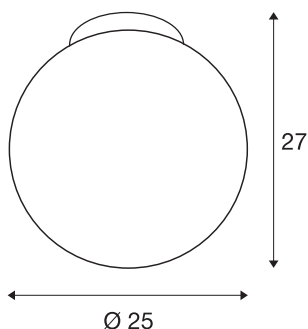

ROTOBALL 25 CL

indoor plafondopbouwlamp, E27, wit, max. 24W

De kogelvormige hoogvolt plafondlamp ROTOBALL 25 bestaat uit een lampenkap van temperatuurbestendig kunststof, die optisch met een bevestiging van zilvergrijs staal afgerond wordt. De volumineuze lampenkap zorgt voor homogene verlichtingseigenschappen van de toegepaste spaarlamp of led lichtbron met gebruikelijke E27-fitting. Een passende plafondrozet is al meegeleverd. De ROTOBALL 25 plafondlamp is hierdoor klaar voor directe aansluiting op 230 V netspanning.

TECHNISCHE SPECIFICATIES

Art.nr.	1002051
Fitting	E27
Aantal fittingen	1
IP-code	IP 20
Montage	Opbouw
Montagebeschrijving	Plafond
Primaire nominale spanning	220-240V ~50/60Hz
Veiligheidsklasse	I
Wattage	24 W
maximale omgevingstemperatuur	40 °C
Kleur	wit
Lichtsterkteverdeling	rotatiesymmetrisch
Lichtval	diffuus
Hoogte	27 cm
Diameter	25 cm
Nettogewicht	0.801 kg
Brutogewicht	1.344 kg