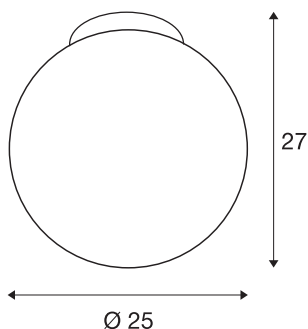

ROTOBALL 25 CL

комнатный накладной потолочный светильник, E27, белый, макс. 24 Вт

Сферический высоковольтный потолочный светильник ROTOBALL 25 оснащен абажуром из термостойкой пластмассы, который визуально дополнен креплением из серебристо-серой стали. Объемный абажур обеспечивает однородное освещение энергосберегающим или светодиодным источником света, устанавливаемым в стандартный патрон E27. В комплект поставки включена соответствующая потолочная розетка. Потолочный светильник ROTOBALL 25 можно напрямую подключать к сети напряжением 230 В.

Технические характеристики

Тов. №	1002051
Патрон	E27
Количество патронов	1
IP Code	IP 20
Сборка	Накладной
Детали сборки	Потолок
Номинальное первичное напряжение	220-240V ~50/60Hz
Класс защиты	I
Мощность	24 W
Максимальная температура окружающей среды	40 °C
Цвет	белый
Распределение силы света	с симметрией относительно оси вращения
Световое отверстие	рассеянный
Высота	27 cm
Диаметр	25 cm
Вес нетто	0.801 kg
вес брутто	1.344 kg