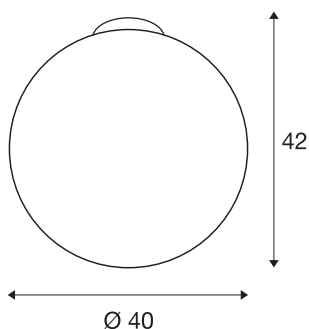

ROTOBALL 40

Indoor Deckenaufbauleuchte, E27, weiß, max. 24W

Die kugelförmige Hochvolt Deckenleuchte ROTOBALL 40 besteht aus einem Leuchtschirm aus temperaturbeständigem Kunststoff, der optisch mit einer Halterung aus silbergrauem Stahl abgerundet wird. Der voluminöse Leuchtschirm sorgt für homogene Ausleuchtungseigenschaften des zum Einsatz gebrachten Energiespar- oder LED-Leuchtmittels mit handelsüblicher E27 Fassung. Eine passende Deckenrosette ist bereits im Lieferumfang enthalten. Die ROTOBALL 40 Deckenleuchte ist somit fertig für den direkten Anschluss an 230V Netzspannung.

TECHNISCHE DATEN

Art. Nr.	1002052
Fassung	E27
Anzahl Fassungen	1
IP Code	IP 20
Montage	Aufbau
Montagedetails	Decke
Primäre Nennspannung	220-240V ~50/60Hz
Schutzklasse	I
Wattage	24 W
maximale Umgebungstemperatur	40 °C
Farbe	weiß
Lichtstärkeverteilung	rotationssymmetrisch
Lichtaustritt	diffus
Höhe	42 cm
Durchmesser	40 cm
Nettogewicht	1.786 kg
Bruttogewicht	3.031 kg