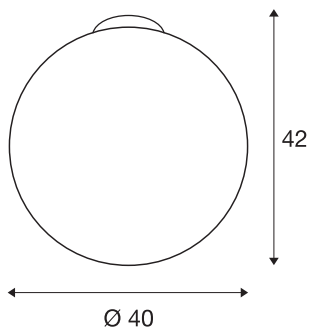

ROTOBALL 40

plafonnier intérieur, blanc, E27, 24W max

Le plafonnier sphérique 230V ROTOBALL 40 est composé d'un diffuseur en plastique résistant à la chaleur et d'un joli support en acier gris argent. Le diffuseur volumineux assure une répartition homogène de la lumière issue d'une lampe à économie d'énergie ou LED à douille E27 classique. Une patère adaptée est fournie. Le plafonnier ROTOBALL 40 est prêt pour le raccordement direct à la tension secteur 230V.

INFORMATIONS TECHNIQUES

Réf.	1002052
Douille	E27
Nombre de douilles	1
Code IP	IP 20
Montage	En saillie
Détails de montage	Plafond
Tension nominale primaire	220-240V ~50/60Hz
Classe de protection	I
Puissance en watts	24 W
Température ambiante maximale	40 °C
Coloris	blanc
Répartition de l'intensité lumineuse	rotosymétrique
Sortie lumineuse	diffus
Hauteur	42 cm
Diamètre	40 cm
Poids net	1.786 kg
Poids brut	3.031 kg