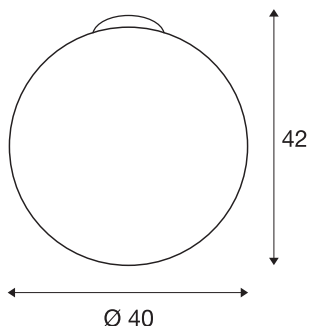

ROTOBALL 40

plafonnier intérieur, blanc, E27, 24W max

Le plafonnier sphérique 230V ROTOBALL 40 est composé d'un diffuseur en plastique résistant à la chaleur et d'un joli support en acier gris argent. Le diffuseur volumineux assure une répartition homogène de la lumière issue d'une lampe à économie d'énergie ou LED à douille E27 classique. Une patère adaptée est fournie. Le plafonnier ROTOBALL 40 est prêt pour le raccordement direct à la tension secteur 230V.

INFORMATIONS TECHNIQUES

Réf.	1002052
Douille	E27
Nombre de douilles	1
Code IP	IP 20
Montage	En saillie
Détails de montage	Plafond
Tension nominale primaire	220-240V ~50/60Hz
Classe de protection	I
Puissance en watts	24 W
Température ambiante maximale	40 °C
Coloris	blanc
Répartition de l'intensité lumineuse	rotosymétrique
Sortie lumineuse	diffus
Hauteur	42 cm
Diamètre	40 cm
Poids net	1.786 kg
Poids brut	3.031 kg