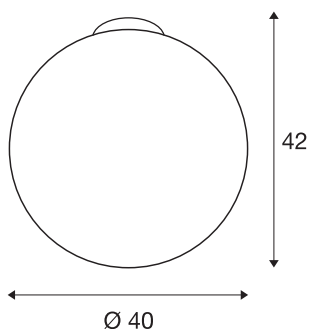

ROTOBALL 40 CL

indoor plafondarmatuur, E27, wit, max. 24W

Het bolvormige hoogvolt plafondarmatuur ROTOBALL 40 bestaat uit een lampenkap van temperatuurbestendige kunststof, die optisch met een houder uit zilvergrijs staal wordt afgerond. De grote lampenkap is uitgerust met een standaard E27 fitting voor gebruik met energiespaarlampen of LED lampen en zorgt voor een homogene lichtverdeling. Een passende plafondrozet is reeds in de leveromgang inbegrepen. Het ROTOBALL 40 plafondarmatuur is zo klaar voor de rechtstreekse aansluiting op 230V netspanning.

TECHNISCHE GEGEVENS

Art.nr.	1002052
Fitting	E27
Aantal fittingen	1
IP-code	IP 20
Montage	opbouw
Montagebeschrijving	plafond
Primaire nominale spanning	220-240V ~50/60Hz
Beschermingsklasse	I
Wattage	24 W
maximale omgevingstemperatuur	40 °C
Kleur	wit
Lichtsterkteverdeling	rotatiesymmetrisch
Lichtuitlaat	diffuus
Hoogte	42 cm
Diameter	40 cm
Nettogewicht	1.786 kg
Brutogewicht	3.031 kg