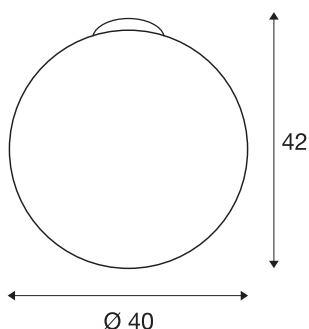

ROTOBAL 40 CL

notranja stropna nadgradna svetilka, E27, bela, maks. 24W

Visokonapetostna stropna svetilka ROBOBALL 40 v obliki krogle je sestavljena iz senčnika svetilke iz temperaturno obstojne plastike, ki jo vizualno zaokrožuje držalo iz srebrno sivega jekla. Voluminozen senčnik svetilke zagotavlja homogene lastnosti osvetljevanja energetske varčne ali LED žarnice s pomočjo običajnega vzožka E27. Ustrezna stropna rozeta je že vključena v paket. Stropna svetilka ROTOBAL 40 je tako pripravljena za neposreden priključek na 230V električno omrežje.

TEHNIČNI PODATKI

| | |
|-------------------------------|--------------------|
| Št. art. | 1002052 |
| Okov | E27 |
| Število okovov | 1 |
| IP koda | IP 20 |
| Montaža | Nadgradnja |
| Podrobnosti montaže | Strop |
| Primarna nazivna napetost | 220-240V ~50/60Hz |
| Zaščitni razred | I |
| El. moč | 24 W |
| maksimalna temperatura okolja | 40 °C |
| Barva | bela |
| Razporeditev svetilnosti | simetrično vrtenje |
| Svetenje | razpršeno |
| Višina | 42 cm |
| Premer | 40 cm |
| Neto teža | 1.786 kg |
| Bruto teža | 3.031 kg |