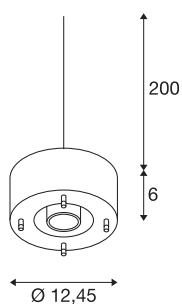

PARA DOME

PD, Indoor Pendelleuchte, schwarz, max. 150W

Der PARA DOME E27 ist mit ihren speziellen Lichtattributen ideal für den technisch, industriellen Bereich. Vor äußeren Einflüssen ist sie dank Schutzklasse IP 20 geschützt. Die Pendelleuchte hat eine hohe Leistungsaufnahme von 150 Watt und ist damit perfekt für die Hallenbeleuchtung geeignet. Auch in Sachen Qualität kann die aus Aluminium gefertigte Leuchte voll und ganz überzeugen. Wann lassen Sie sich von den Vorteilen der SLV Indoor-Leuchten begeistern?

TECHNISCHE DATEN

Art. Nr.	1002053
Anzahl Fassungen	1
IP Code	IP 20
Montage	Aufbau
Montagedetails	Decke mit Zubehör
Primäre Nennspannung	220-240V ~50/60Hz
Schutzklasse	I
Wattage	150 W
Lumen	3000 lm
Farbe	schwarz
Lichtstärkeverteilung	rotationssymmetrisch
Lichtaustritt	diffus
Höhe	6 cm
Durchmesser	12.45 cm
Nettogewicht	0.7 kg
Bruttogewicht	0.869 kg