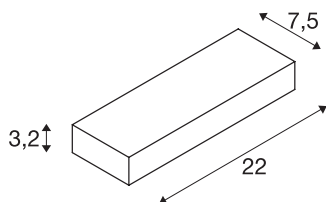

PEMA® WL

LED venkovní nástěnné nástavbové svítidlo, IP54, antracit, 3000K

LED nástěnné svítidlo PEMA je vyrobeno z lakovaného hliníku a skla a ukrývá zabudované LED. Díky krytí IP54 je svítidlo vhodné pro venkovní použití. Svítidlo v několika barevných verzích je přímo připojeno k síťovému napětí 230 V.

TECHNICKÁ DATA

Č. výrobku	1002069
Kód IP	IP 54
Třída rázové pevnosti	IK 05
Rázová pevnost	0.7 Joule
Montáž	Nástavba
Podrobnosti montáže	Stěna
Primární jmenovité napětí	220-240V ~50/60Hz
Třída ochrany	I
Příkon	7.7 W
Minimální teplota prostředí	-20 °C
Maximální teplota prostředí	45 °C
Stroboskopický efekt (SVM)	0.02
Lumen	640 lm
Teplota barvy světla	3000 Kelvin
Úhel záření	110 °
Barva	antracit
Data LXXBXX	L70B50
Životnost	30000 h
Výstup světla	přímé
Šířka	22 cm
Výška	3.2 cm
Hloubka	7.5 cm

Světelného Zdroje

954798	
--------	---

Hmotnost netto	0.717 kg
Celková hmotnost	0.8 kg
BIG WHITE strana	759