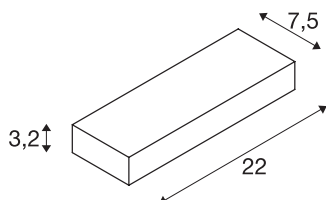

PEMA®

LED Outdoor Wandaufbauleuchte, IP54, antracite, 3000 K

LED Wandleuchte PEMA bestehend aus lackiertem Aluminium und Glas welches die verbauten LEDs abdeckt. Durch Schutzart IP54 für den Außenbereich geeignet. Der elektrische Anschluss der in mehreren Farbversionen verfügbaren Leuchte erfolgt direkt an 230V Netzspannung.

TECHNISCHE DATEN

Art. Nr.	1002069
IP Code	IP54
Schlagfestigkeitsklasse	IK 05
Schlagfestigkeit	0.7 Joule
Primäre Nennspannung	220-240V ~50/60 Hz
Schutzklasse	I
Wattage	7.7 W
minimale Umgebungstemperatur	-20 °C
maximale Umgebungstemperatur	45 °C
Lumen	640 lm
Lichtfarbtemperatur	3000 Kelvin
Abstrahlwinkel	110 °
Farbe	anthrazit/transparent
Lebensdauer	30000 h
Breite	22 cm
Höhe	3.2 cm
Tiefe	7.5 cm
Nettogewicht	0.724 kg
Bruttogewicht	0.815 kg
BIG WHITE Seite	897