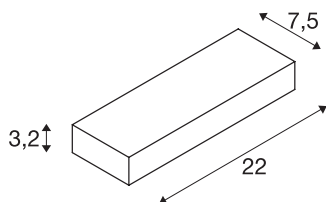

PEMA® UP/DOWN

applique extérieure, anthracite, LED, 7,7W, 3000K, IP54

L'applique LED PEMA est fabriquée en aluminium laqué et en verre qui recouvre les LED intégrées. Utilisable en extérieur grâce à son indice de protection IP54. Branchement électrique du luminaire, disponible en plusieurs coloris, directement sur la tension secteur 230V.

INFORMATIONS TECHNIQUES

Réf.	1002069
Code IP	IP 54
Classe de résistance aux chocs	IK 05
Résistance aux chocs	0.7 Joule
Montage	En saillie
Détails de montage	Applique
Tension nominale primaire	220-240V ~50/60Hz
Classe de protection	I
Puissance en watts	7.7 W
Température ambiante minimale	-20 °C
Température ambiante maximale	45 °C
Effet stroboscopique (SVM)	0.02
Lumen	640 lm
Température de couleur	3000 Kelvin
Angle de rayonnement	110 °
Coloris	anthracite
Données LXXBXX	L70B50
Durée de vie	30000 h
Sortie lumineuse	directement
Largeur	22 cm
Hauteur	3.2 cm
Profondeur	7.5 cm

Source Lumineuse

954798	
--------	---

Poids net	0.717 kg
Poids brut	0.8 kg
Page du BIG WHITE	759