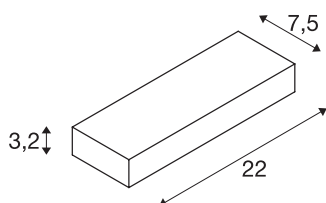

## PEMA® WL

LED outdoor wandarmatuur, IP54, antraciet, 3000K

Het LED wandarmatuur PEMA is gemaakt van gelakt aluminium en uitgerust met een glazen afdekking over de ingebouwde LEDs. Dankzij beschermklasse IP54 is het armatuur geschikt voor gebruik buiten. Het armatuur is in verschillende kleuruitvoeringen beschikbaar en wordt rechtstreeks op 230V netspanning aangesloten.

## TECHNISCHE GEGEVENS

Art.nr.	1002069
IP-code	IP 54
Schokbestendigheidsklasse	IK 05
Schokbestendigheid	0.7 Joule
Montage	opbouw
Montagebeschrijving	wand
Primaire nominale spanning	220-240V ~50/60Hz
Beschermingsklasse	I
Wattage	7.7 W
minimale omgevingstemperatuur	-20 °C
maximale omgevingstemperatuur	45 °C
Stroboscopisch effect (SVM)	0.02
Lumen	640 lm
Lichtkleurtemperatuur	3000 Kelvin
Stralingshoek	110 °
Kleur	antraciet
LXXBXX-gegevens	L70B50
Levensduur	30000 h
Lichtuitlaat	direct
Breedte	22 cm
Hoogte	3.2 cm
Diepte	7.5 cm

## Lichtbron

954798	
--------	---

Nettogewicht	0.717 kg
Brutogewicht	0.8 kg
BIG WHITE pagina	759