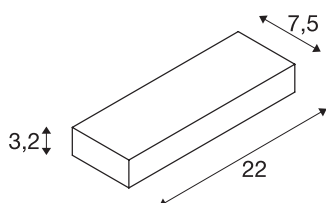

## PEMA® WL

led outdoor wandopbouwlamp, IP54, antraciet, 3000K

Led wandlamp PEMA bestaat uit gelakt aluminium en glas dat de ingebouwde led afdekt. Door beschermingsklasse IP54 geschikt voor buitengebruik. De in meerdere kleurvarianten beschikbare lamp wordt direct op 230 V netspanning aangesloten.

## TECHNISCHE SPECIFICATIES

Art.nr.	1002069
IP-code	IP 54
Slagvastheidsklasse	IK 05
Slagvastheid	0.7 Joule
Montage	Opbouw
Montagebeschrijving	Wand
Primaire nominale spanning	220-240V ~50/60Hz
Veiligheidsklasse	I
Wattage	7.7 W
minimale omgevingstemperatuur	-20 °C
maximale omgevingstemperatuur	45 °C
Stroboscopisch effect (SVM)	0.02
Lumen	640 lm
Lichtkleurtemperatuur	3000 Kelvin
Stralingshoek	110 °
Kleur	antraciet
LXXBXX gegevens	L70B50
Levensduur	30000 h
Lichtval	direct
Breedte	22 cm
Hoogte	3.2 cm
Diepte	7.5 cm

## Lichtbron

954798	
--------	---

Nettogewicht	0.717 kg
Brutogewicht	0.8 kg
BIG WHITE pagina	759