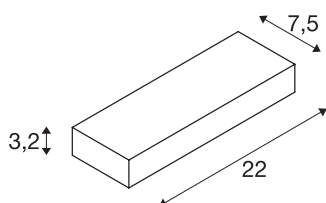

## PEMA® WL

luminária de montagem na parede LED Outdoor, IP54, antracite, 3000K

Luminária de parede LED PEMA constituída por alumínio pintado e vidro que cobre as LEDs integradas. Devido à sua classe de proteção IP54, é adequada para áreas exteriores. A ligação elétrica da luminária disponível em vários modelos de cor é feita diretamente com uma tensão de alimentação de 230V.

## DADOS TÉCNICOS

Ref. n.º	1002069
IP Code	IP 54
Classe de resistência ao impacto	IK 05
Resistência ao impacto	0.7 Joule
Montagem	Montagem à superfície
Pormenores da montagem	Parede
Tensão nominal primária	220-240V ~50/60Hz
Classe de proteção	I
Potência	7.7 W
temperatura ambiente mínima	-20 °C
temperatura ambiente máxima	45 °C
Efeito estroboscópico (SVM)	0.02
Lúmen	640 lm
Temperatura de cor da luz	3000 Kelvin
Ângulo de feixe	110 °
Cor	antracite
Dados LXXBXX	L70B50
Vida útil	30000 h
Saída de luz	direto
Largura	22 cm
Altura	3.2 cm
Profundidade	7.5 cm

## Fonte de luz

954798	
--------	---

Peso líquido	0.719 kg
Peso bruto	0.798 kg
Página BIG WHITE	639