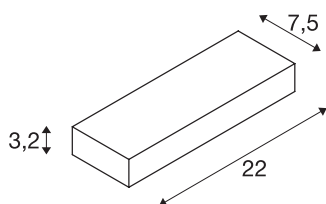

## PEMA® WL

светодиодный уличный накладной настенный светильник, IP54, антрацитовый, 3000 К

Светодиодный настенный светильник PEMA изготовлен из лакированного алюминия и оснащен стеклом, за которым расположен встроенный светодиод. Светильник имеет степень защиты IP54 и может использоваться вне помещений. Светильник, доступный в различных цветовых версиях, предназначен для прямого подключения к электросети напряжением 230 В.

## Технические характеристики

Тов. №	1002069
IP Code	IP 54
Класс ударопрочности	IK 05
Ударопрочность	0.7 Joule
Сборка	Накладной
Детали сборки	Стена
Номинальное первичное напряжение	220-240V ~50/60Hz
Класс защиты	I
Мощность	7.7 W
Минимальная температура окружающей среды	-20 °C
Максимальная температура окружающей среды	45 °C
Стробоскопический эффект (SVM)	0.02
Световой поток	640 lm
Цветовая температура	3000 Kelvin
Половинный угол	110 °
Цвет	антрацитовый
LXXBXX Данные	L70B50
Срок службы	30000 h
Световое отверстие	прямой
Ширина	22 cm
Высота	3.2 cm

## Источник света

954798	
--------	---

Глубина	7.5 cm
Вес нетто	0.717 kg
вес брутто	0.8 kg
BIG WHITE Seite	759