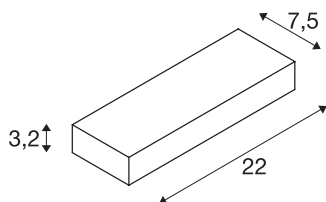

PEMA® WL

LED zunanja stenska nadgradna svetilka, IP54, antracit, 3000K

PEMA stenska svetilka LED iz lakiranega aluminija in stekla, ki prekriva vgrajene LED žarnice. Z zaščitnim razredom IP54 je primerna za zunanjo uporabo. Električni priključek svetilke, ki je na voljo v več barvah, deluje na omrežju z napetostjo 230 V.

TEHNIČNI PODATKI

Št. art.	1002069
IP koda	IP 54
Kategorija odpornosti proti udarcem	IK 05
Odpornost proti udaru	0.7 Joule
Montaža	Nadgradnja
Podrobnosti montaže	Stena
Primarna nazivna napetost	220-240V ~50/60Hz
Zaščitni razred	I
El. moč	7.7 W
minimalna temperatura okolja	-20 °C
maksimalna temperatura okolja	45 °C
Stroboskopski učinek (SVM)	0.02
Lumini	640 lm
Barvna temperatura	3000 Kelvin
Kot sevanja	110 °
Barva	antracit
LXXBXX podatki	L70B50
Življenjska doba	30000 h
Svetenje	neposredno
Širina	22 cm
Višina	3.2 cm
Globina	7.5 cm

Svetlobnega Vira

954798	
--------	---

Neto teža	0.717 kg
Bruto teža	0.8 kg
BIG WHITE Stran	759