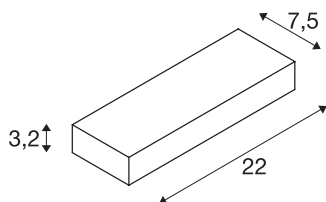

## PEMA® WL

LED venkovní nástěnné nástavbové svítidlo, IP54, bílá, 3000K

LED nástěnné svítidlo PEMA je vyrobeno z lakovaného hliníku a skla a ukrývá zabudované LED. Díky krytí IP54 je svítidlo vhodné pro venkovní použití. Svítidlo v několika barevných verzích je přímo připojeno k síťovému napětí 230 V.

## TECHNICKÁ DATA

Č. výrobku	1002070
Kód IP	IP 54
Třída rázové pevnosti	IK 05
Rázová pevnost	0.7 Joule
Montáž	Nástavba
Podrobnosti montáže	Stěna
Primární jmenovité napětí	220-240V ~50/60Hz
Třída ochrany	I
Příkon	7.7 W
Minimální teplota prostředí	-20 °C
Maximální teplota prostředí	45 °C
Stroboskopický efekt (SVM)	0.02
Lumen	640 lm
Teplota barvy světla	3000 Kelvin
Úhel záření	110 °
Barva	bílá
Data LXXBXX	L70B50
Životnost	30000 h
Výstup světla	přímé
Šířka	22 cm
Výška	3.2 cm
Hloubka	7.5 cm

## Světelného Zdroje

954798	
--------	---

Hmotnost netto	0.716 kg
Celková hmotnost	0.798 kg
BIG WHITE strana	759