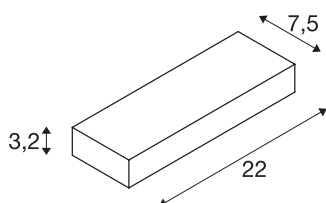

PEMA® WL

applique apparente LED outdoor, IP55, blanc, 3000 K

L'applique PEMA LED est en aluminium laqué et verre qui couvre les LED incorporées. L'indice de protection IP54 signifie que ce luminaire peut être placé à l'extérieur. Le raccordement électrique de la lampe disponible en plusieurs versions de couleur se fait directement au réseau 230 V.

INFORMATIONS TECHNIQUES

N° art.	1002070
Code IP	IP 54
Classe de résistance aux chocs	IK 05
Résistance au choc	0.7 Joule
Montage	Apparent
Infos de montage	Mur
Tension nominale primaire	220-240V ~50/60Hz
Indice de protection	I
Wattage	7.7 W
Température ambiante min.	-20 °C
Température ambiante max.	45 °C
Effet stroboscopique (SVM)	0.02
Lumen	640 lm
Température de couleur	3000 Kelvin
Angle faisceau	110 °
Coloris	blanc
Caractéristiques LXXBXX	L70B50
Durée de vie	30000 h
Faisceau lumineux	directement
Largeur	22 cm
Hauteur	3.2 cm
Profondeur	7.5 cm

Source Lumineuse

954798	
--------	---

Poids net	0.716 kg
Poids brut	0.798 kg
BIG WHITE, page	759