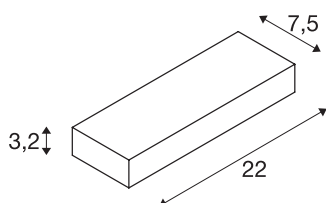

PEMA® UP/DOWN

applique extérieure, blanc, LED, 7,7W, 3000K, IP54

L'applique LED PEMA est fabriquée en aluminium laqué et en verre qui recouvre les LED intégrées. Utilisable en extérieur grâce à son indice de protection IP54. Branchement électrique du luminaire, disponible en plusieurs coloris, directement sur la tension secteur 230V.

INFORMATIONS TECHNIQUES

Réf.	1002070
Code IP	IP 54
Classe de résistance aux chocs	IK 05
Résistance aux chocs	0.7 Joule
Montage	En saillie
Détails de montage	Applique
Tension nominale primaire	220-240V ~50/60Hz
Classe de protection	I
Puissance en watts	7.7 W
Température ambiante minimale	-20 °C
Température ambiante maximale	45 °C
Effet stroboscopique (SVM)	0.02
Lumen	640 lm
Température de couleur	3000 Kelvin
Angle de rayonnement	110 °
Coloris	blanc
Données LXXBXX	L70B50
Durée de vie	30000 h
Sortie lumineuse	directement
Largeur	22 cm
Hauteur	3.2 cm
Profondeur	7.5 cm

Source Lumineuse

954798	
--------	---

Poids net	0.716 kg
Poids brut	0.798 kg
Page du BIG WHITE	759