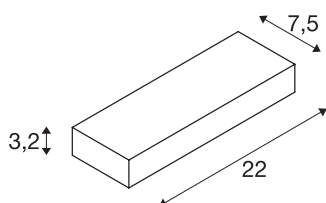

## PEMA® WL

lampada da parete LED per esterni, IP54, bianca, 3000K

La lampada da parete LED PEMA è formata da una struttura in alluminio verniciato e da una copertura in vetro che protegge i LED incorporati. Adatta per l'uso esterno grazie al grado di protezione IP54. La lampada, disponibile in più colori, si allaccia direttamente all'alimentazione elettrica da 230V.

## DATI TECNICI

Articolo	1002070
Codice IP	IP 54
Classe di resistenza all'urto	IK 05
Resistenza all'urto	0.7 Joule
Montaggio	Superficie
Dettagli di montaggio	Parete
Tensione nominale primaria	220-240V ~50/60Hz
Classe isolamento	I
Wattaggio	7.7 W
Temperatura ambiente minima	-20 °C
Temperatura ambiente massima	45 °C
Effetto stroboscopico (SVM)	0.02
Lumen	640 lm
Temperatura colore	3000 Kelvin
Angolo di emissione	110 °
Colore	bianco
Dati LXXBXX	L70B50
Durata	30000 h
Emissione	diretto
Larghezza	22 cm
Altezza	3.2 cm
Profondità	7.5 cm

## Sorgente Luminosa

954798	
--------	---

<b>Peso netto</b>	0.716 kg
<b>Peso lordo</b>	0.798 kg
<b>BIG WHITE pagina</b>	639