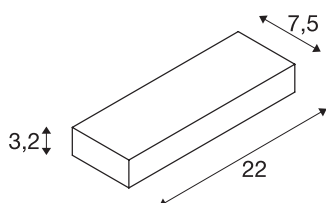

PEMA® WL

LED utendørs veggarmatur, IP54, hvit, 3000K

LED-veggarmaturet PEMA® består av lakkert aluminium og glass som dekker den integrerte LED-ene. Med kapslingsgrad IP55 er den egnet til utendørs bruk. armaturet finnes i flere farger. Den kobles direkte til elektriske anlegg med 230 V nettspenning.

TEKNISKE DATA

Art.nr.	1002070
EL nummer	3213057
IP-kode	IP 54
Slagfasthetsklasse	IK 05
Slagfasthet	0.7 Joule
Montering	Utenpåliggende montering
Montering detaljer	Vegg
Primær merkespenning	220-240V ~50/60Hz
Kapslingsgrad	I
Systemeffekt	7.7 W
Minimal omgivelsestemperatur	-20 °C
Maksimal omgivelsestemperatur	45 °C
Strobeffekt (SVM)	0.02
Lysytelse	640 lm
Lysfargetemperatur	3000 Kelvin
Spredningsvinkel	110 °
Farge	hvit
LXXBXX-data	L70B50
Levetid	30000 h
Lysåpning	direkte
Bredde	22 cm
Høyde	3.2 cm

Lyskilde

954798	
--------	---

Dybde	7.5 cm
Nettvekt	0.716 kg
Bruttvekt	0.798 kg
BIG WHITE side	759