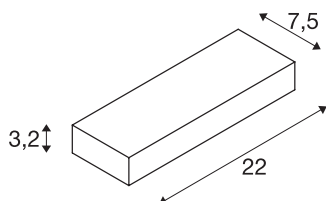

PEMA® WL

LED outdoor wandarmatuur, IP54, wit, 3000K

Het LED wandarmatuur PEMA is gemaakt van gelakt aluminium en uitgerust met een glazen afdekking over de ingebouwde LEDs. Dankzij beschermklasse IP54 is het armatuur geschikt voor gebruik buiten. Het armatuur is in verschillende kleuruitvoeringen beschikbaar en wordt rechtstreeks op 230V netspanning aangesloten.

TECHNISCHE GEGEVENS

Art.nr.	1002070
IP-code	IP 54
Schokbestendigheidsklasse	IK 05
Schokbestendigheid	0.7 Joule
Montage	opbouw
Montagebeschrijving	wand
Primaire nominale spanning	220-240V ~50/60Hz
Beschermingsklasse	I
Wattage	7.7 W
minimale omgevingstemperatuur	-20 °C
maximale omgevingstemperatuur	45 °C
Stroboscopisch effect (SVM)	0.02
Lumen	640 lm
Lichtkleurtemperatuur	3000 Kelvin
Stralingshoek	110 °
Kleur	wit
LXXBXX-gegevens	L70B50
Levensduur	30000 h
Lichtuitlaat	direct
Breedte	22 cm
Hoogte	3.2 cm
Diepte	7.5 cm

Lichtbron

954798	
--------	---

Nettogewicht	0.716 kg
Brutogewicht	0.798 kg
BIG WHITE pagina	759