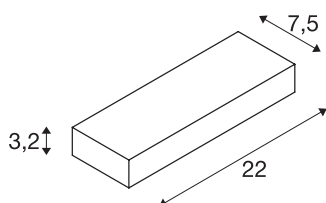

PEMA® WL

led outdoor wandopbouwlamp, IP54, wit, 3000K

Led wandlamp PEMA bestaat uit gelakt aluminium en glas dat de ingebouwde led afdekt. Door beschermingsklasse IP54 geschikt voor buitengebruik. De in meerdere kleurvarianten beschikbare lamp wordt direct op 230 V netspanning aangesloten.

TECHNISCHE SPECIFICATIES

| | |
|-------------------------------|-------------------|
| Art.nr. | 1002070 |
| IP-code | IP 54 |
| Slagvastheidsklasse | IK 05 |
| Slagvastheid | 0.7 Joule |
| Montage | Opbouw |
| Montagebeschrijving | Wand |
| Primaire nominale spanning | 220-240V ~50/60Hz |
| Veiligheidsklasse | I |
| Wattage | 7.7 W |
| minimale omgevingstemperatuur | -20 °C |
| maximale omgevingstemperatuur | 45 °C |
| Stroboscopisch effect (SVM) | 0.02 |
| Lumen | 640 lm |
| Lichtkleurtemperatuur | 3000 Kelvin |
| Stralingshoek | 110 ° |
| Kleur | wit |
| LXXBXX gegevens | L70B50 |
| Levensduur | 30000 h |
| Lichtval | direct |
| Breedte | 22 cm |
| Hoogte | 3.2 cm |
| Diepte | 7.5 cm |

Lichtbron

| | |
|--------|---|
| 954798 |  |
|--------|---|

| | |
|------------------|----------|
| Nettogewicht | 0.716 kg |
| Brutogewicht | 0.798 kg |
| BIG WHITE pagina | 759 |