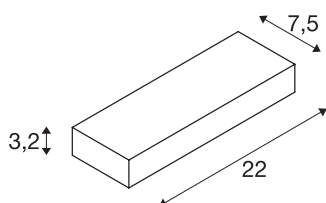

PEMA® WL

luminária de montagem na parede LED Outdoor, IP54, branco, 3000K

Luminária de parede LED PEMA constituída por alumínio pintado e vidro que cobre as LEDs integradas. Devido à sua classe de proteção IP54, é adequada para áreas exteriores. A ligação elétrica da luminária disponível em vários modelos de cor é feita diretamente com uma tensão de alimentação de 230V.

DADOS TÉCNICOS

Ref. n.º	1002070
IP Code	IP 54
Classe de resistência ao impacto	IK 05
Resistência ao impacto	0.7 Joule
Montagem	Montagem à superfície
Pormenores da montagem	Parede
Tensão nominal primária	220-240V ~50/60Hz
Classe de proteção	I
Potência	7.7 W
temperatura ambiente mínima	-20 °C
temperatura ambiente máxima	45 °C
Efeito estroboscópico (SVM)	0.02
Lúmen	640 lm
Temperatura de cor da luz	3000 Kelvin
Ângulo de feixe	110 °
Cor	branco
Dados LXXBXX	L70B50
Vida útil	30000 h
Saída de luz	direto
Largura	22 cm
Altura	3.2 cm
Profundidade	7.5 cm

Fonte de luz

954798	
--------	---

Peso líquido	0.716 kg
Peso bruto	0.798 kg
Página BIG WHITE	639