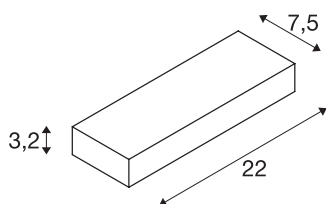

PEMA® WL

светодиодный уличный накладной настенный светильник, IP54, белый, 3000 К

Светодиодный настенный светильник PEMA изготовлен из лакированного алюминия и оснащен стеклом, за которым расположен встроенный светодиод. Светильник имеет степень защиты IP54 и может использоваться вне помещений. Светильник, доступный в различных цветовых версиях, предназначен для прямого подключения к электросети напряжением 230 В.

Технические характеристики

Тов. №	1002070
IP Code	IP 54
Класс ударопрочности	IK 05
Ударопрочность	0.7 Joule
Сборка	Накладной
Детали сборки	Стена
Номинальное первичное напряжение	220-240V ~50/60Hz
Класс защиты	I
Мощность	7.7 W
Минимальная температура окружающей среды	-20 °C
Максимальная температура окружающей среды	45 °C
Стробоскопический эффект (SVM)	0.02
Световой поток	640 lm
Цветовая температура	3000 Kelvin
Половинный угол	110 °
Цвет	белый
LXXBXX Данные	L70B50
Срок службы	30000 h
Световое отверстие	прямой
Ширина	22 cm
Высота	3.2 cm

Источник света

954798	
--------	-----------------------------------------------------------------------------------

Глубина	7.5 cm
Вес нетто	0.716 kg
вес брутто	0.798 kg
BIG WHITE Seite	759