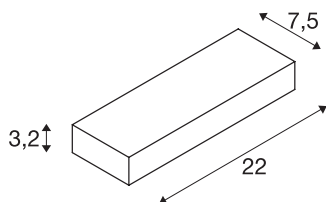

PEMA® WL

LED zunanja stenska nadgradna svetilka, IP54, bela, 3000K

PEMA stenska svetilka LED iz lakiranega aluminija in stekla, ki prekriva vgrajene LED žarnice. Z zaščitnim razredom IP54 je primerna za zunanjo uporabo. Električni priključek svetilke, ki je na voljo v več barvah, deluje na omrežju z napetostjo 230 V.

TEHNIČNI PODATKI

Št. art.	1002070
IP koda	IP 54
Kategorija odpornosti proti udarcem	IK 05
Odpornost proti udaru	0.7 Joule
Montaža	Nadgradnja
Podrobnosti montaže	Stena
Primarna nazivna napetost	220-240V ~50/60Hz
Zaščitni razred	I
El. moč	7.7 W
minimalna temperatura okolja	-20 °C
maksimalna temperatura okolja	45 °C
Stroboskopski učinek (SVM)	0.02
Lumini	640 lm
Barvna temperatura	3000 Kelvin
Kot sevanja	110 °
Barva	bela
LXXBXX podatki	L70B50
Življenjska doba	30000 h
Svetenje	neposredno
Širina	22 cm
Višina	3.2 cm
Globina	7.5 cm

Svetlobnega Vira

954798	
--------	---

Neto teža	0.716 kg
Bruto teža	0.798 kg
BIG WHITE Stran	759