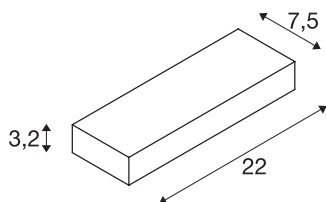

PEMA® UP/DOWN

applique extérieure, gris argent, LED, 7,7W, 3000K, IP54

L'applique LED PEMA est fabriquée en aluminium laqué et en verre qui recouvre les LED intégrées. Utilisable en extérieur grâce à son indice de protection IP54. Branchement électrique du luminaire, disponible en plusieurs coloris, directement sur la tension secteur 230V.

INFORMATIONS TECHNIQUES

Réf.	1002071
Code IP	IP54
Classe de résistance aux chocs	IK 05
Résistance aux chocs	0.7 Joule
Montage	En saillie
Détails de montage	Applique
Tension nominale primaire	220-240V ~50/60Hz
Classe de protection	I
Puissance en watts	7.7 W
Température ambiante minimale	-20 °C
Température ambiante maximale	45 °C
Effet stroboscopique (SVM)	0.02
Lumen	640 lm
Température de couleur	3000 Kelvin
Angle de rayonnement	110 °
Coloris	gris
Données LXXBXX	L70B50
Durée de vie	30000 h
Sortie lumineuse	directement
Largeur	22 cm
Hauteur	3.2 cm
Profondeur	7.5 cm

Source Lumineuse

954798		Poids net	0.724 kg
		Poids brut	0.813 kg