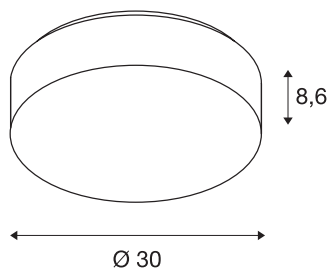

LIPSY 30 Drum CW

LED venkovní nástěnné a stropní nástavbové svítidlo, bílá, IP44 3000/4000K

Se svým nadčasovým, decentním designem představují nástěnná a stropní svítidla série LIPSY DRUM oblíbené řešení osvětlení pro různé oblasti použití. Série svítidel vyrobená z oceli a s krytem z akrylového skla zahrnuje několik velikostí krytů. Široký úhel vyzařování v kombinaci s výkonným LED modulem umožňuje homogenní osvětlení. Zabudovaný ovladač umožňuje přímé připojení k síťovému napětí 230 V. Barvu světla produktu lze měnit mezi 3000K a 4000K.

TECHNICKÁ DATA

Č. výrobku	1002075
Kód IP	IP 44
Montáž	Nástavba
Podrobnosti montáže	Strop, Stěna
Primární jmenovité napětí	220-240V ~50/60Hz
Sekundární proud / napětí	350 mA
Třída ochrany	I
Příkon	13.5 W
Minimální teplota prostředí	-20 °C
Maximální teplota prostředí	30 °C
Úroveň rozběhového proudu	25 A
Doba trvání rozběhového proudu	300 μs
Stroboskopický efekt (SVM)	0.01
Lumen	1600/1650 lm
Teplota barvy světla	3000/4000 Kelvin
Barva	bílá
CRI	80
Data LXXBXX	L70B50
Životnost	50000 h
Výstup světla	přímé
Výška	8.6 cm
Průměr	30 cm

Světelného Zdroje

916351	
--------	---

Hmotnost netto	0.672 kg
Celková hmotnost	1.073 kg
BIG WHITE strana	425