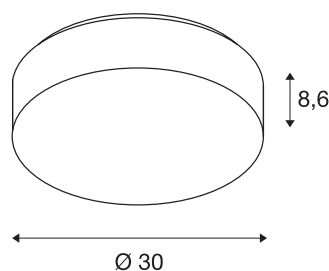

LIPSY 30 Drum CW

applique et plafonnier apparent LED outdoor, blanc, IP44, 3000/4000 K

Avec leur design intemporel, discret, les appliques et plafonniers de la série LIPSY DRUM sont des solutions privilégiées pour les domaines d'application les plus divers. La série de luminaires en acier avec un écran en verre acrylique englobe plusieurs tailles de boîtiers. Le large angle de rayonnement en combinaison avec le module LED puissant permet un éclairage homogène. Le driver incorporé permet un branchement direct au réseau 230 V. La couleur de lumière du produit peut être commutée entre 3000 K et 4000 K.

INFORMATIONS TECHNIQUES

N° art.	1002075
Code IP	IP 44
Montage	Apparent
Infos de montage	Plafond, Mur
Tension nominale primaire	220-240V ~50/60Hz
Courant / tension secondaire	350 mA
Indice de protection	I
Wattage	13.5 W
Température ambiante min.	-20 °C
Température ambiante max.	30 °C
Hauteur du courant d'appel	25 A
Durée du courant d'appel	300 µs
Effet stroboscopique (SVM)	0.01
Lumen	1600/1650 lm
Température de couleur	3000/4000 Kelvin
Coloris	blanc
CRI	80
Caractéristiques LXXBXX	L70B50
Durée de vie	50000 h
Faisceau lumineux	directement
Hauteur	8.6 cm
Diamètre	30 cm

Source Lumineuse

916351		Poids net	0.672 kg
		Poids brut	1.073 kg
		BIG WHITE, page	425