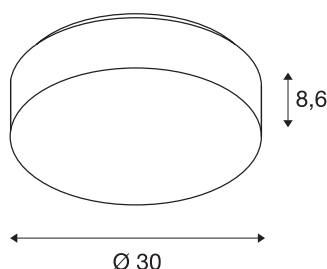

LIPSY® 30

applique et plafonnier intérieur, Drum, blanc, LED, 15-W, 3000K/4000K, IP44

Affichant un design sobre et intemporel, les appliques et plafonniers de la gamme LIPSY DRUM sont des solutions d'éclairage appréciées pour les domaines d'application les plus variés. Dotée d'un cache en verre acrylique, cette gamme de luminaires en acier comporte plusieurs tailles de boîtier. La largeur de l'angle de diffusion combinée à la puissance du module LED permet d'obtenir un éclairage homogène. L'alimentation intégrée permet le raccordement direct à la tension secteur 230V. La température de couleur du produit est réglable de 3000K à 4000K.

INFORMATIONS TECHNIQUES

Réf.	1002075
Code IP	IP 44
Montage	En saillie
Détails de montage	Plafond, Applique
Tension nominale primaire	220-240V ~50/60Hz
Courant / tension secondaire	350 mA
Classe de protection	I
Puissance en watts	13.5 W
Température ambiante minimale	-20 °C
Température ambiante maximale	30 °C
Hauteur du courant d'appel	25 A
Durée du courant d'appel	300 µs
Effet stroboscopique (SVM)	0.01
Lumen	1600/1650 lm
Température de couleur	3000/4000 Kelvin
Coloris	blanc
IRC	80
Données LXXBXX	L70B50
Durée de vie	50000 h
Sortie lumineuse	directement
Hauteur	8.6 cm
Diamètre	30 cm

Source Lumineuse

916351	
--------	---

Poids net	0.672 kg
Poids brut	1.073 kg
Page du BIG WHITE	425