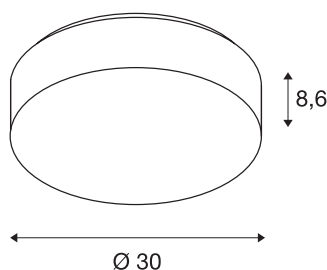

LIPSY 30 Drum CW

LED utendørs vegg- og takarmatur, hvit, IP44
3000/4000K

Vegg- og takarmaturene i serien LIPSY® DRUM har en tidløs, enkel design som gjør dem meget populære og fleksible i bruk. armaturserien består av stål og akrylglass og kommer i flere størrelser. Den brede lysstrålen kombinert med en effektiv LED-modul muliggjør en jevn belysning. Den integrerte driveren gjør det mulig å koble armaturet direkte til 230 V nettspenning. Lysfargen til produktet kan stilles inn mellom 3000 K og 4000 K.

TEKNISKE DATA

Art.nr.	1002075
EL nummer	3235689
IP-kode	IP 44
Montering	Utenpåliggende montering
Montering detaljer	Tak, Vegg
Primær merkespenning	220-240V ~50/60Hz
Sekundær strøm / spenning	350 mA
Kapslingsgrad	I
Systemeffekt	13.5 W
Minimal omgivelsestemperatur	-20 °C
Maksimal omgivelsestemperatur	30 °C
Høy innkoblingsstrøm	25 A
Varighet innkoblingsstrøm	300 µs
Strobeeffekt (SVM)	0.01
Lysytelse	1600/1650 lm
Lysfargetemperatur	3000/4000 Kelvin
Farge	hvit
CRI	80
LXXBXX-data	L70B50
Levetid	50000 h
Lysåpning	direkte
Høyde	8.6 cm

Lyskilde

916351	
--------	---

Diameter	30 cm
Nettovekt	0.672 kg
Bruttovekt	1.073 kg
BIG WHITE side	425