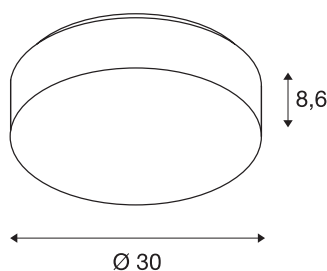

## LIPSY 30 Drum CW

LED outdoor wand- en plafondarmatuur, wit, IP44, 3000/4000K

Met hun tijdloze, discrete design zijn de wand- en plafondarmaturen van de LIPSY DRUM reeks een populaire verlichtingsoplossing voor de meest uiteenlopende toepassingen. De stalen armaturenreeks met afdekking van acrylglas bevat meerdere behuizinggrootten. De brede stralingskarakteristiek in combinatie met de krachtige LED module maakt een homogene belichting mogelijk. Dankzij de ingebouwde driver is rechtstreekse aansluiting op 230V netspanning mogelijk. De lichtkleur van het product is schakelbaar tussen 3000K en 4000K.

## TECHNISCHE GEGEVENS

Art.nr.	1002075
IP-code	IP 44
Montage	opbouw
Montagebeschrijving	plafond,wand
Primaire nominale spanning	220-240V ~50/60Hz
Secundaire stroom/spanning	350 mA
Beschermingsklasse	I
Wattage	13.5 W
minimale omgevingstemperatuur	-20 °C
maximale omgevingstemperatuur	30 °C
Niveau van inschakelstroom	25 A
Duur van inschakelstroom	300 µs
Stroboscopisch effect (SVM)	0.01
Lumen	1600/1650 lm
Lichtkleurtemperatuur	3000/4000 Kelvin
Kleur	wit
CRI	80
LXXBXX-gegevens	L70B50
Levensduur	50000 h
Lichtuitlaat	direct
Hoogte	8.6 cm
Diameter	30 cm